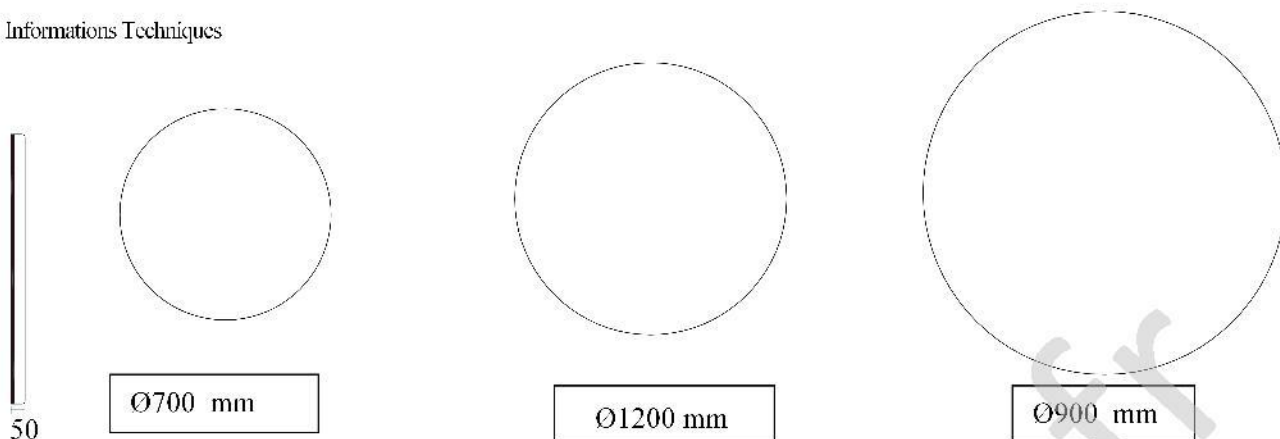

Global

Informations Techniques

Global, est un panneau mural avec un beau design aux différentes couleurs et une grande capacité d'absorption.

Il est testé selon les normes ISO en matière de réduction sonore.

Tissus standard : Europost et Flex de Gabriel et Lucia de Camira

Il est facile de monter sur le mur avec une armature métallique.

	Poids	Volume
Ø 700 mm	7 kg	0,03 m ³
Ø 900 mm	9 kg	0,05 m ³
Ø 1200 mm	12 kg	0,08 m ³

Tissu Flex - 20 couleurs

Tissu Lucia de Camira - 43 couleurs

Silence-shop 18 Avenue de la Jonchère 78 170 La Celle Saint-Cloud France

Internet : www.silence-shop.fr Email : contact@silence-shop.fr

Tissu Flex - 20 couleurs