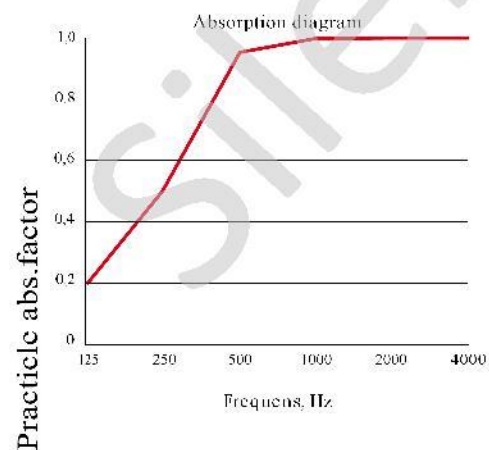

Coloris disponibles

Tissu Europost - 48 couleurs

Tissu Flex - 20 couleurs

Tissu Lucia de Camira - 43 couleurs

Recyclage 100% recyclable

Testé selon SS-EN ISO 354 pour l'absorption sonore.

Évalué selon SS-EN ISO 11654.